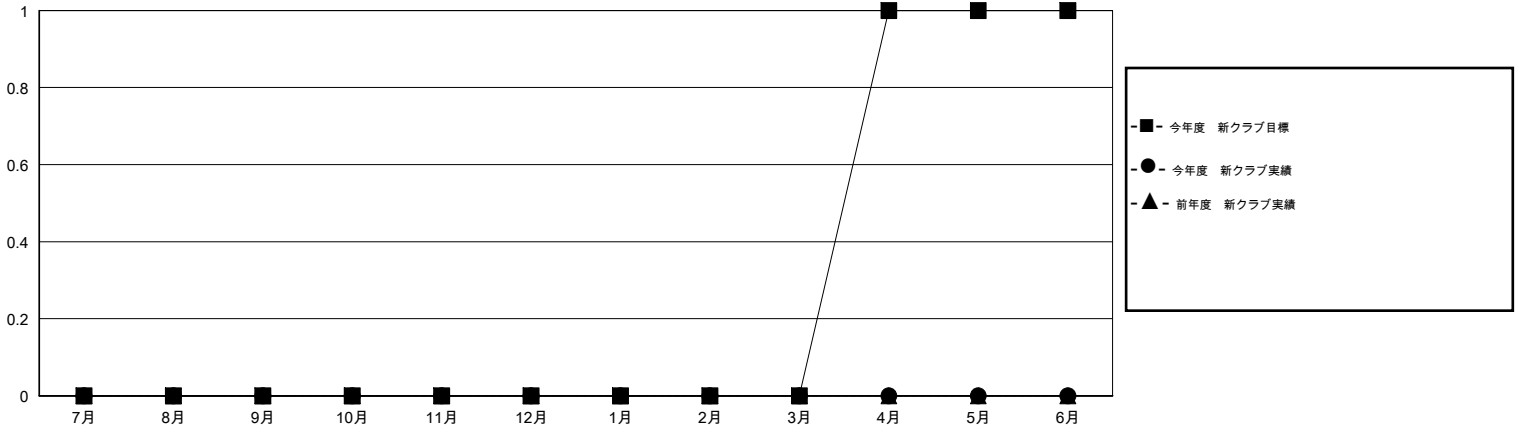

MONTHLY MEMBERSHIP PROGRESS REPORT

District 335 D

Results as of: 9/30/2015

GMT: Masayoshi Maruyama

地域 JAPAN

GMT会則地域 5-Jap

クラブ				
結果 : 2015-2016				
四半期	新クラブ目標	新クラブ	解散クラブ	純増 / 減
7月/8月/9月	0	0	0	0
10月/11月/12月	0	0	0	0
1月/2月/3月	0	0	0	0
4月/5月/6月	1	0	0	0

名				
結果 : 2015-2016				
四半期	新会員目標	チャーターメン バー / 新会員	退会者	純増 / 減
7月/8月/9月	20	49	23	26
10月/11月/12月	60	0	0	0
1月/2月/3月	90	0	0	0
4月/5月/6月	41	0	0	0

新クラブ目標及び実績累計