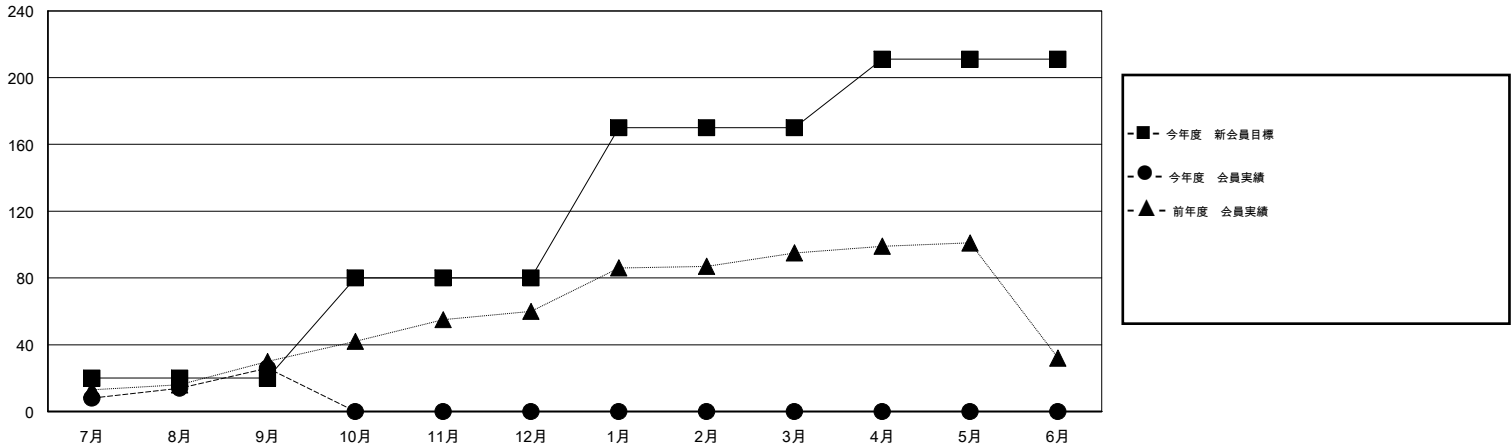

MONTHLY MEMBERSHIP PROGRESS REPORT

District 335 D

Results as of: 9/30/2015

GMT: Masayoshi Maruyama

地域 JAPAN

GMT会則地域 5-Jap

クラブ				
結果 : 2015-2016				
四半期	新クラブ目標	新クラブ	解散クラブ	純増 / 減
7月/8月/9月	0	0	0	0
10月/11月/12月	0	0	0	0
1月/2月/3月	0	0	0	0
4月/5月/6月	1	0	0	0

名				
結果 : 2015-2016				
四半期	新会員目標	チャーターメン バー / 新会員	退会者	純増 / 減
7月/8月/9月	20	49	23	26
10月/11月/12月	60	0	0	0
1月/2月/3月	90	0	0	0
4月/5月/6月	41	0	0	0

新クラブ目標及び実績累計

会員目標及び実績累計

解散クラブ: 0	22 CLUBS OF 65 一名以上の新会員を登録	男女別
退会者		男性 1,631 (80.58%)
物故会員 2		女性 393 (19.42%)
クラブ解散 1	健康診断データはこちら	家族会員 470
その他 20		世帯主 201
合計 23		世帯主以外 269